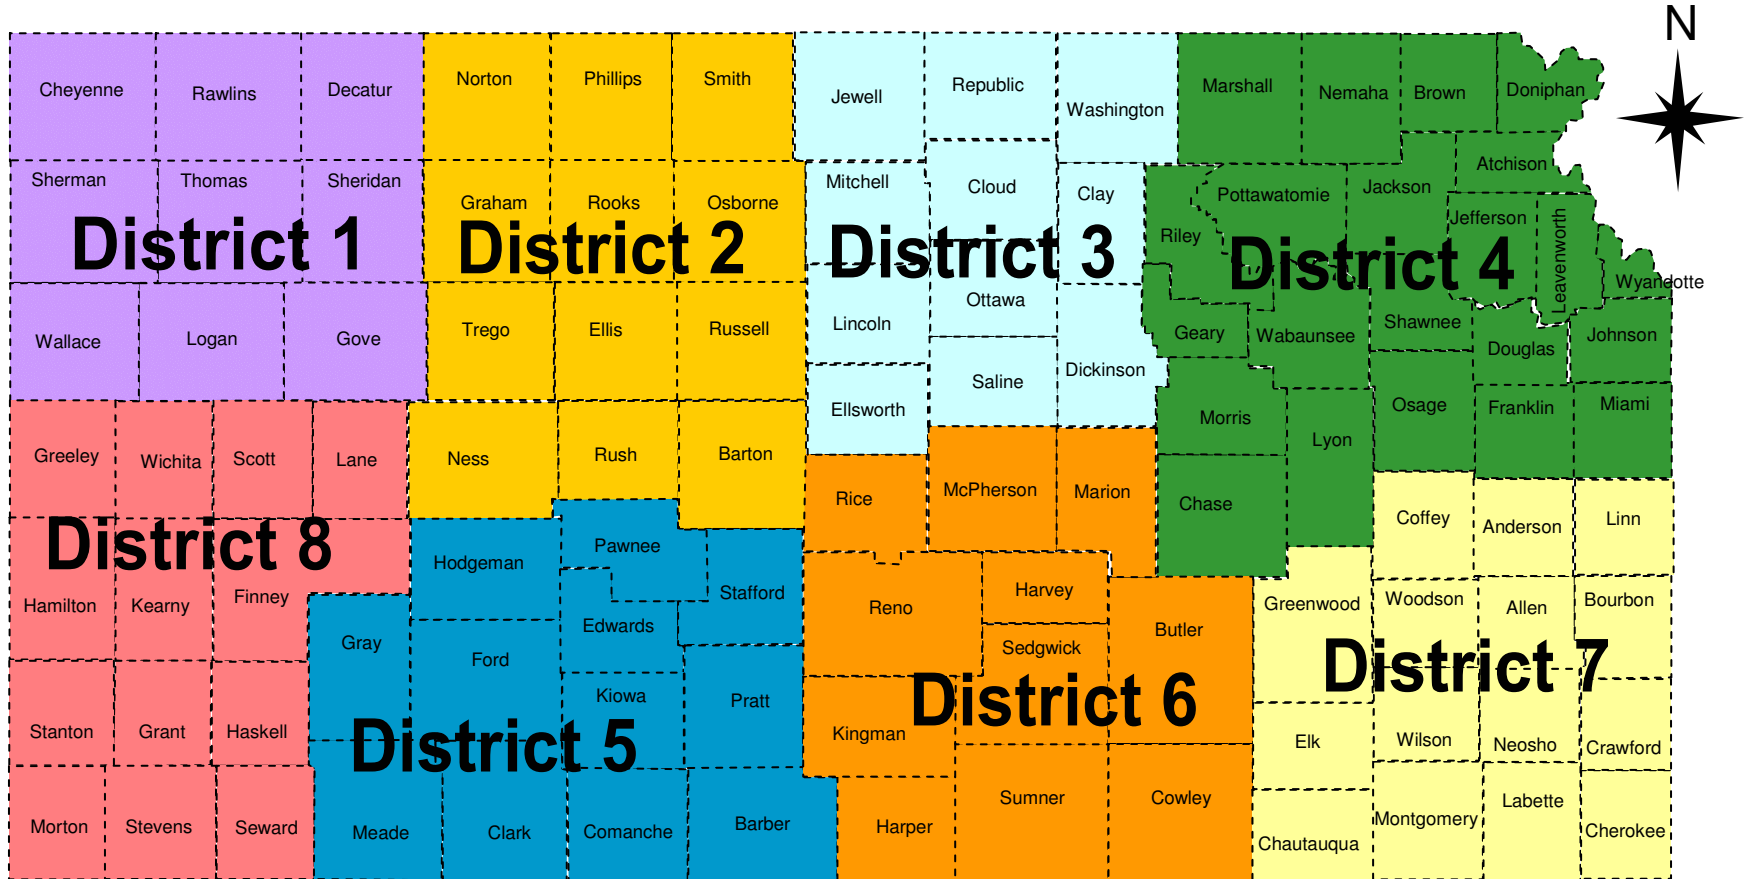

# KANSAS STATE ASSOCIATION OF FIRE CHIEFS 2011-2012 DISTRICT MAP

- |  |  |   |  |
|--|--|---|--|
| <div style="border: 1px dashed black; background-color: #ccccff; width: 30px; height: 30px; display: inline-block; margin-bottom: 5px;"></div> <b>1</b> <u>Asst. Chief Sean Hankin</u> | <div style="border: 1px dashed black; background-color: #ffff00; width: 30px; height: 30px; display: inline-block; margin-bottom: 5px;"></div> <b>2</b> <u>Chief Dick Klaus</u>        | <div style="border: 1px dashed black; background-color: #add8e6; width: 30px; height: 30px; display: inline-block; margin-bottom: 5px;"></div> <b>3</b> <u>Chief Bob Sims</u>     | <div style="border: 1px dashed black; background-color: #008000; width: 30px; height: 30px; display: inline-block; margin-bottom: 5px;"></div> <b>4</b> <u>Chief Pat Collins</u>   |
| <div style="border: 1px dashed black; background-color: #00bfff; width: 30px; height: 30px; display: inline-block; margin-bottom: 5px;"></div> <b>5</b> <u>Chief Larry Ellis</u>       | <div style="border: 1px dashed black; background-color: #ffa500; width: 30px; height: 30px; display: inline-block; margin-bottom: 5px;"></div> <b>6</b> <u>Chief John Lloyd (Ret.)</u> | <div style="border: 1px dashed black; background-color: #ffff00; width: 30px; height: 30px; display: inline-block; margin-bottom: 5px;"></div> <b>7</b> <u>Chief Larry Steeby</u> | <div style="border: 1px dashed black; background-color: #ffb6c1; width: 30px; height: 30px; display: inline-block; margin-bottom: 5px;"></div> <b>8</b> <u>Chief Allen Shelton</u> |